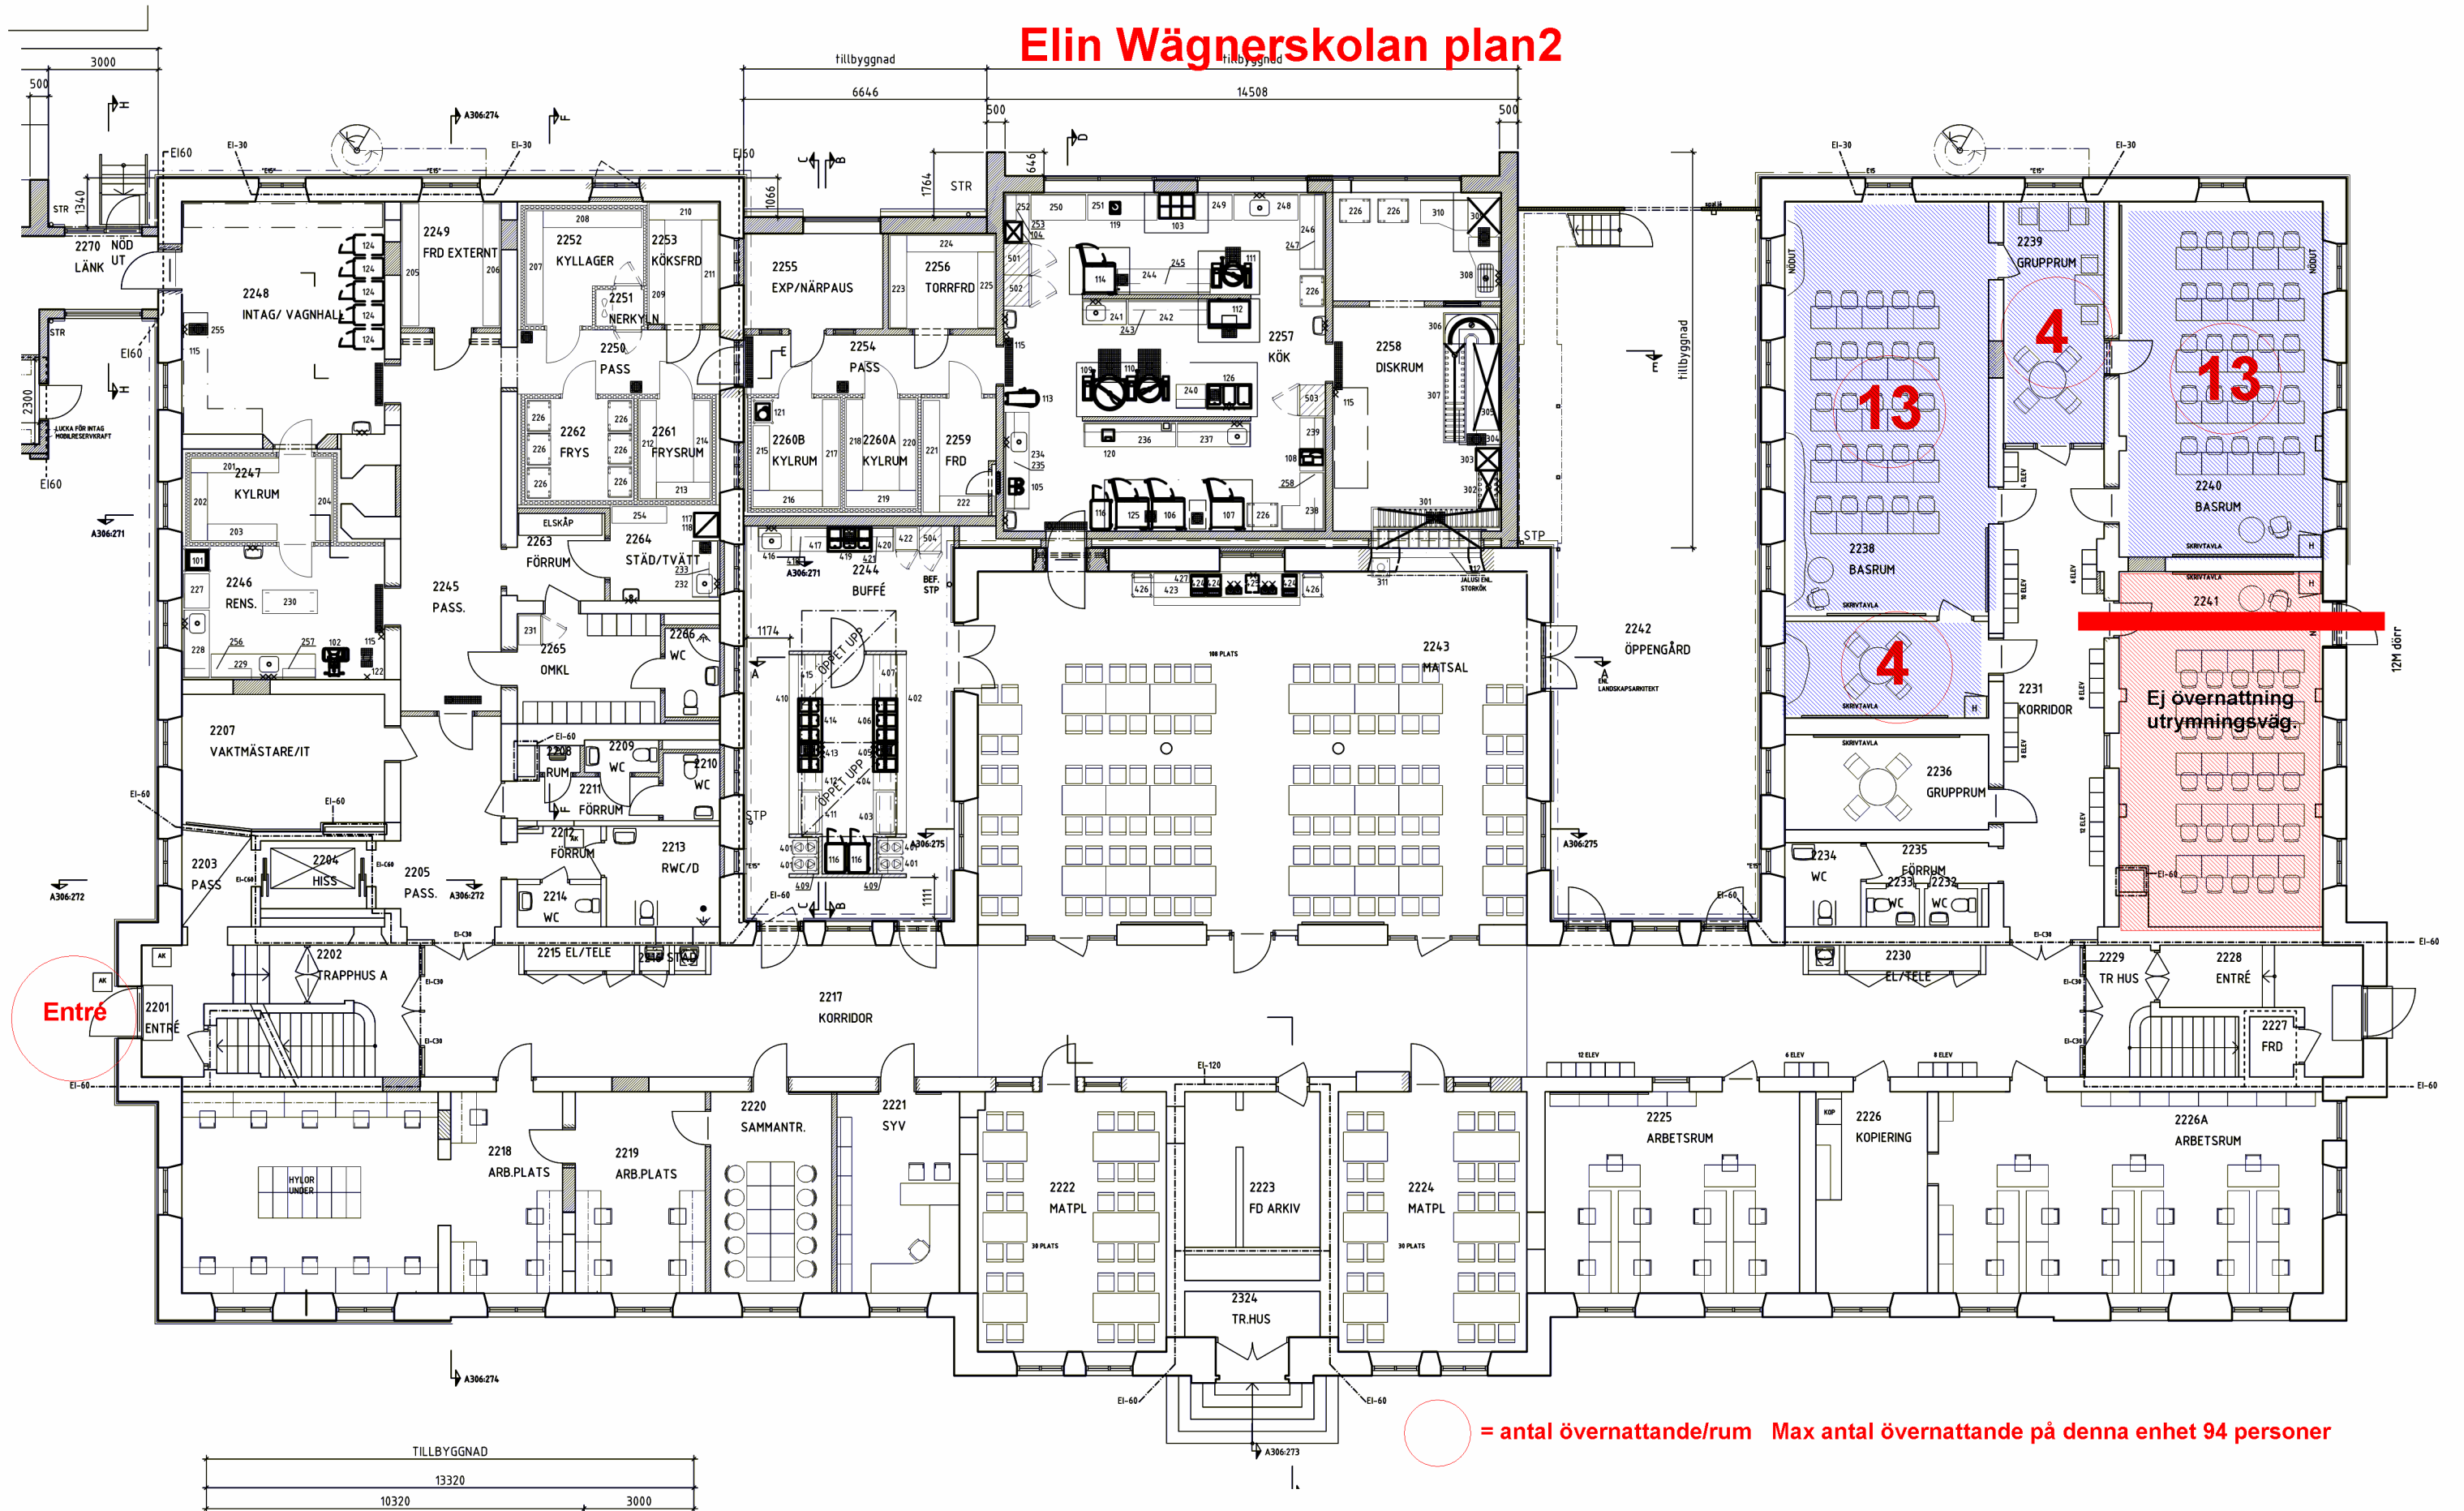

Elin Wägnerskolan plan2

 = antal övernattningsrum Max antal övernattningsrum på denna enhet 94 personer

Entré

Ej övernattningsutrymningsväg

Elin Wägnerskolan plan3

Elin Wägnerskolan