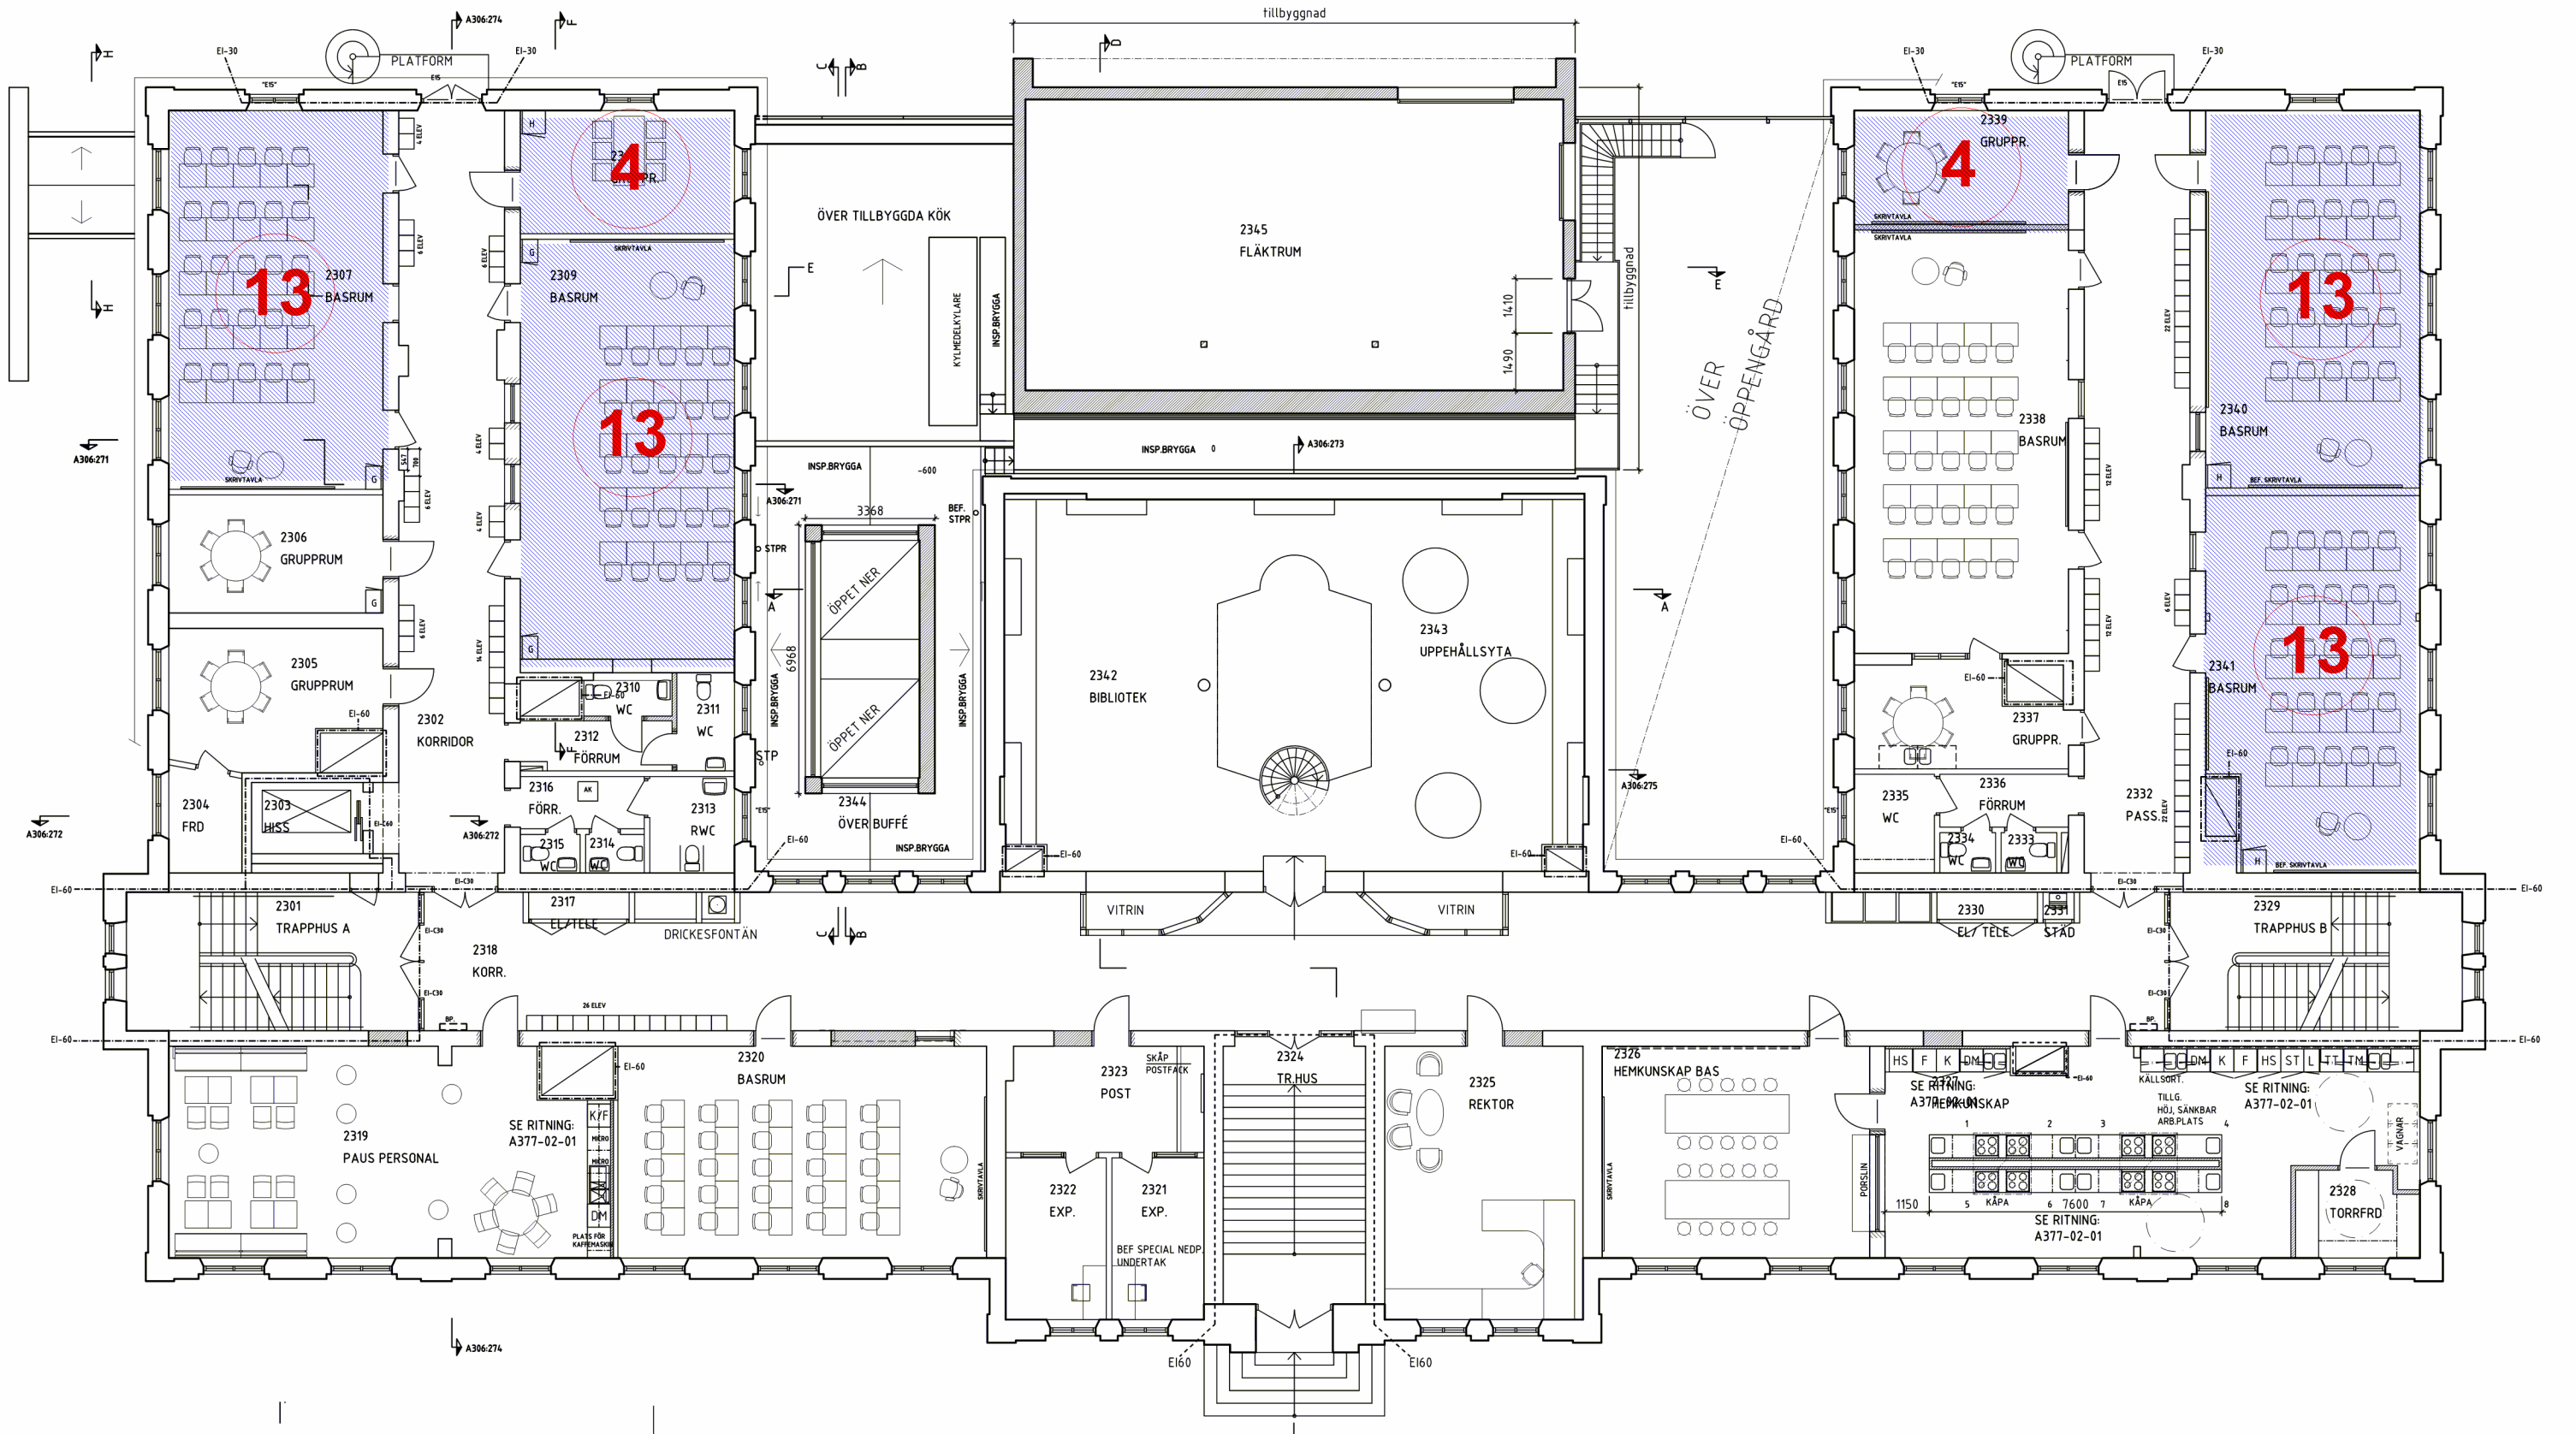

Elin Wägnerskolan plan2

 = antal övernattningsrum Max antal övernattningsrum på denna enhet 94 personer

Entré

Ej övernattningsutrymningsväg

Elin Wägnerskolan plan3

Elin Wägnerskolan